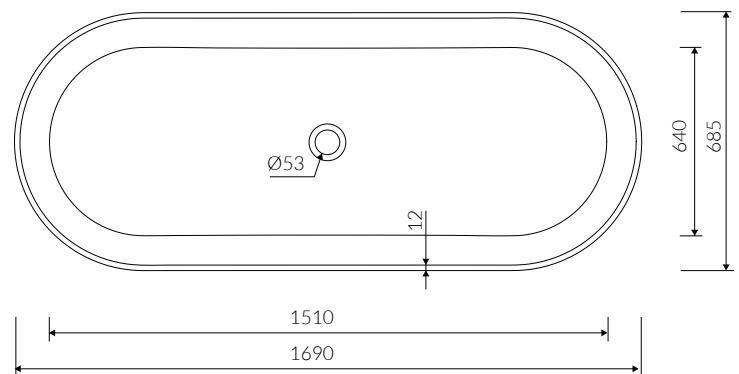

WEGA

- Zalecany sposób montażu / Recommended mounting method:
- Wolnostojąca / Free-standing

- Dostosowana do typu baterii / Suitable with kind of faucets:
- Ściana / Wall mounted
- Podłogowa / Floor mounted standing

- Przy montażu syfonu konieczność ingerencji w podłogę
To install syphon, drilling below the floor level is required

- Waga / Weight : 118 kg
Waga z wodą / Weight with water : 418 kg

WANNA WOLNOSTOJĄCA FREE-STANDING BATHTUB

Index: **P_W_100_04_1690**

DŁUGOŚĆ LENGTH	SZEROKOŚĆ WIDTH	WYSOKOŚĆ HEIGHT
1690	685	520

Wymiary podane z tolerancją /
Dimensions specified with tolerance:

długość / length: (+10 -10)
szerokość / width (+5 -5)
wysokość / height (+5 -5)