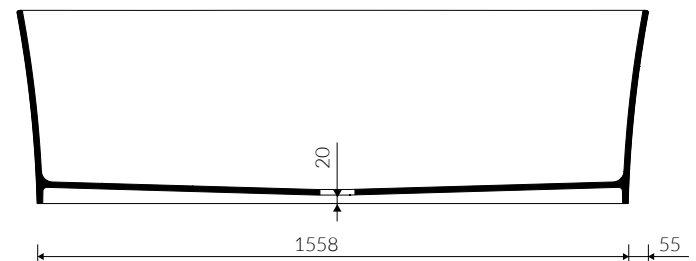

- Przy montażu syfonu konieczność ingerencji w podłogę
To install syphon, drilling below the floor level is required

- Waga / Weight : 118 kg
Waga z wodą / Weight with water : 418 kg

WANNA WOLNOSTOJĄCA FREE-STANDING BATHTUB

Index: **P_W_100_04_1690**

DŁUGOŚĆ LENGTH	SZEROKOŚĆ WIDTH	WYSOKOŚĆ HEIGHT
1690	685	520

Wymiary podane z tolerancją /
Dimensions specified with tolerance:

długość / length: (+10 -10)
szerokość / width (+5 -5)
wysokość / height (+5 -5)