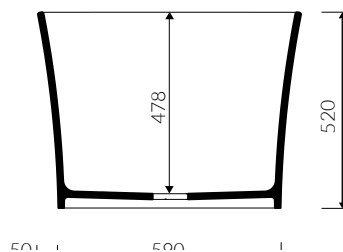

- Przy montażu syfonu konieczność ingerencji w podłogę
To install syphon, drilling below the floor level is required

- Waga / Weight : 118 kg
Waga z wodą / Weight with water : 418 kg

WANNA WOLNOSTOJĄCA FREE-STANDING BATHTUB

Index: **P_W_100_04_1690**

DŁUGOŚĆ LENGTH	SZEROKOŚĆ WIDTH	WYSOKOŚĆ HEIGHT
1690	685	520

Wymiary podane z tolerancją /
Dimensions specified with tolerance:

długość / length: (+10 -10)
szerokość / width (+5 -5)
wysokość / height (+5 -5)