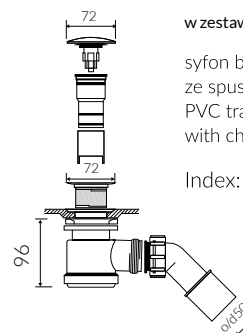

w zestawie / set included

syfon bezprzelewowy PCV
ze spustem „Klik Klak” - chrom
PVC trap set
with chromed waste and „Click Clack” trigger

Index: SBK

do pobrania / downloads
www.marmorindesign.pl

.3ds .dwg .dxf

JUNE 2015
edition: 15.01.2018